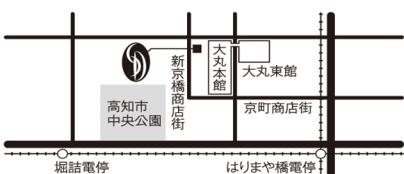

特別ご優待特典
エンゲージリング **10%off**
(センターダイヤモンド対象)
マリッジリング **5%off**

※初回ご来店の際に本状を受付までご呈示ください。ご呈示の無い場合は無効となります。
※他のご優待内容との併用不可。

世紀を超えて輝くヨーロッパの名門 **エクセルコ ダイヤモンド**

SHOP LIST

☑ 営業時間 ☑ 定休日 ☑ 交通アクセス

銀座ダイヤモンドシライシ

高知本店

Tel.088-822-7051
高知県高知市帯屋町1丁目6番8号
☑ 11:00-19:30
☑ 火・水曜(祝日営業)
☑ 交通: とさでん交通伊野線「はりまや橋」電停①②番乗り場より徒歩3分、「堀詰」電停より徒歩4分/駐車場: 中央公園地下駐車場・OKパーキング・柳町スカイパーキング・境町中央パーキング・他 京町・新架橋商店街提携駐車場

高松本店

Tel.087-811-7751
香川県高松市丸亀町9-6
☑ 11:00-19:30
☑ 火曜(祝日営業)
☑ 交通: 琴平線「片原町」駅・「瓦町」駅より徒歩8分、「5番町」バス停より徒歩2分
駐車場: 町営丸い亀さん、町営北駐車場・他

松山本店

Tel.089-998-4581
愛媛県松山市大街道1-5-1
☑ 11:00-19:30
☑ 火・水曜(祝日営業)
☑ 交通: 伊予鉄道城南線「大街道」駅より徒歩8分、「県庁前」駅より徒歩11分、伊予鉄道河原線「石手川公園」駅より徒歩10分
駐車場: 花月パーキング・フラワーパーキング二番町・濱商千舟2丁目パーキング・他 松山市中央商店街指定駐車場